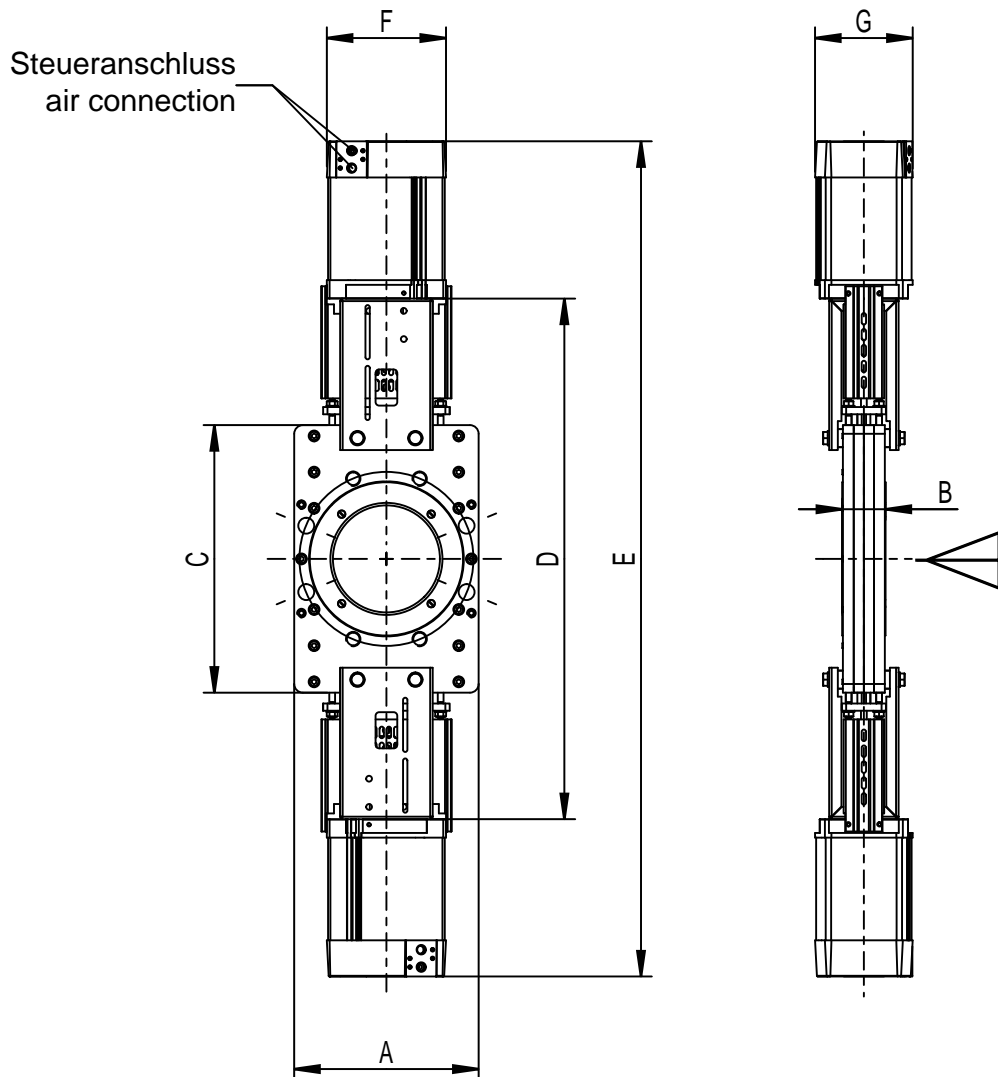

Reject-valve

two double-acting pneumatic cylinders and protection guard

Housing stainless steel or steel

DN	BD [bar]	A	B	C	D	E	F	G	cyl Ø	air connection	weight ~[kg]
100	4	200	50	300	590	969	165	135	125	G 1/4"	33.9
125	4	230	50	325	640	1043	165	135	125	G 1/4"	37.2
150	4	255	60	370	720	1155	165	135	125	G 1/4"	50
200	4	310	60	460	870	1362	204	170	160	G 1/4"	86
250	4	380	70	550	1020	1568	204	170	160	G 1/4"	116
300	2	430	70	600	1126	1770	244	211	200	G 1/2"	154
350	2	490	130	700	1290	2040	283	242	230	G 1/2"	202