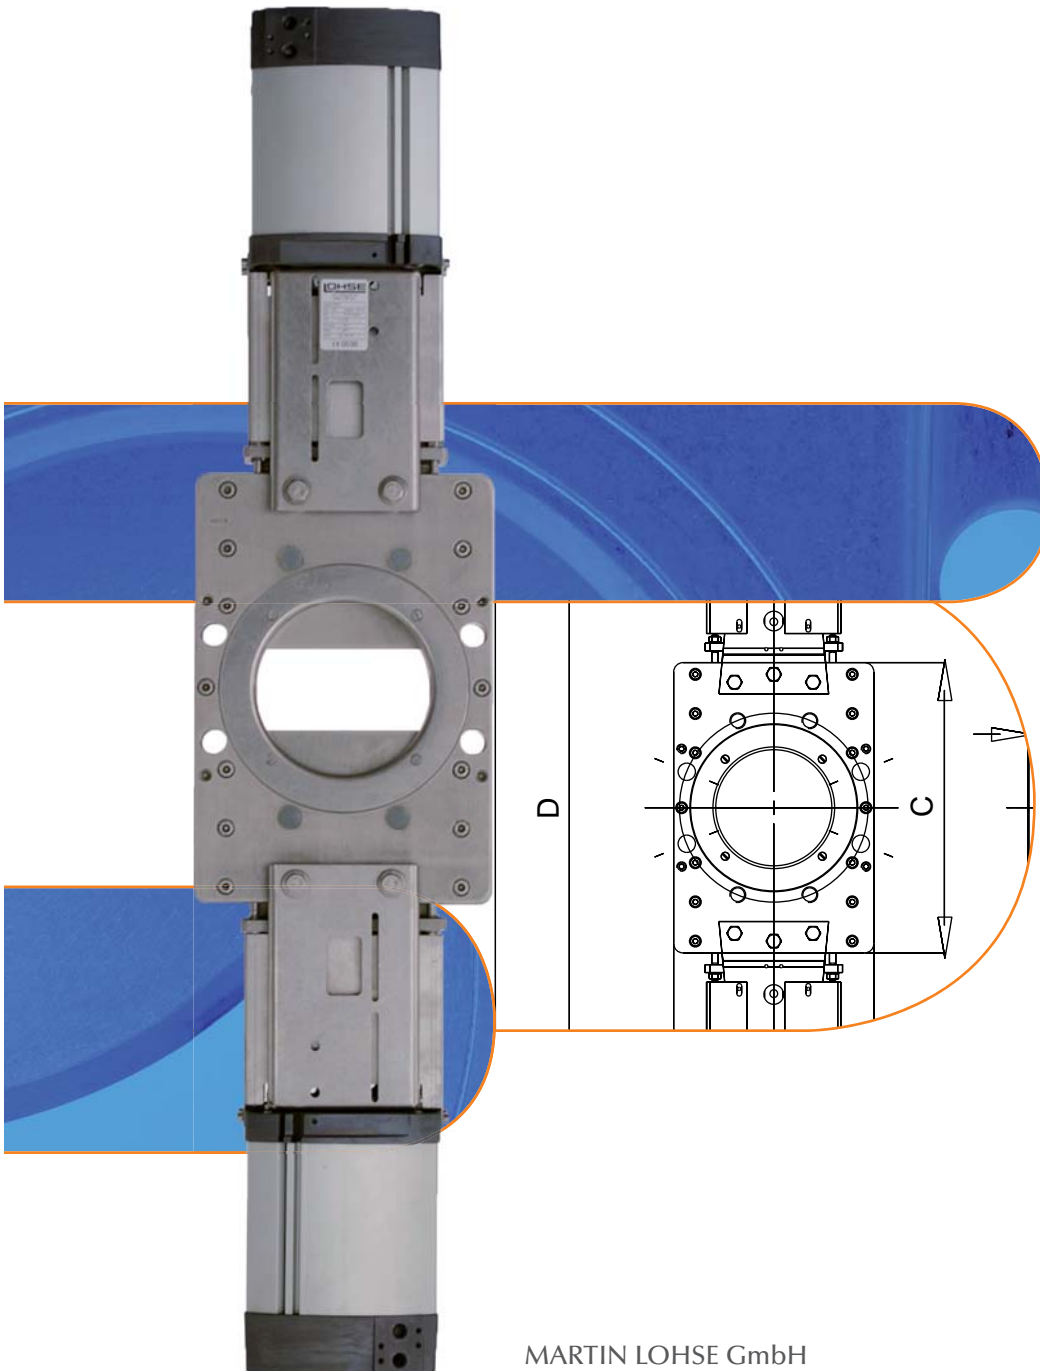

Valves of stainless steel

Reject-Valves

TAP/G

MARTIN LOHSE GmbH
Unteres Paradies 63 · D-89522 Heidenheim
Postfach 1565 · D-89505 Heidenheim
phone +49(0)7321 / 755-42 · fax +49(0)7321 / 755-97
server.ab@lohse-gmbh.de
www.lohse-gmbh.de